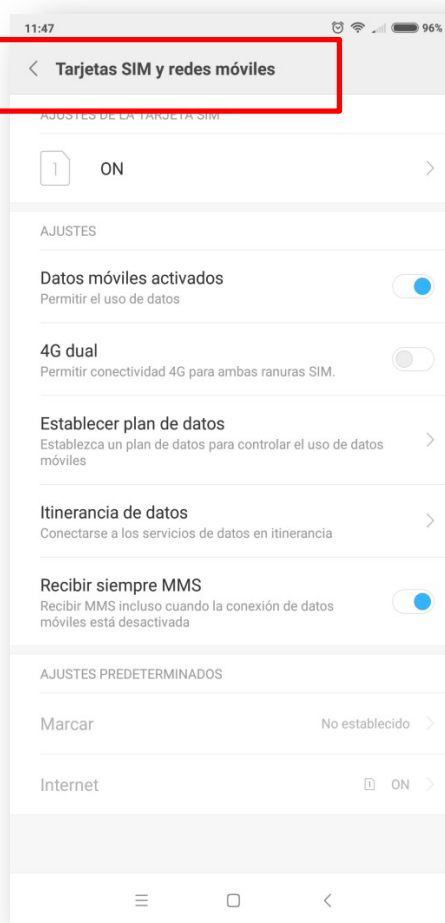

Manual de Configuración APN

ANDROID

V.8 y V.9

Manual de Configuración APN

CONFIGURACIÓN

A continuación, sigue los pasos para configurar el punto de acceso o APN para poder navegar en un móvil con Android.

Paso 1. Para configurar su APN deberá ir a **Ajustes >> Tarjetas Sim's y Redes Móviles**

Ajustes

Tarjetas SIM y redes móviles

Manual de Configuración APN

Paso 2. Para continuar deberá ir a **Ajustes de la Tarjeta SIM (pinchamos en la tarjeta nuestra) >> Nombres de Puntos de Acceso**

Ajustes de Tarjeta SIM