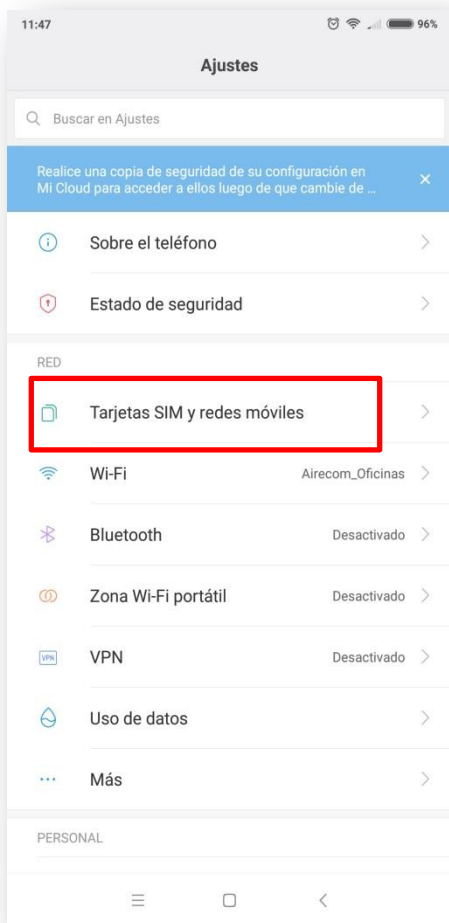

Manual de Configuración APN

ANDROID

V.8 y V.9

Manual de Configuración APN

CONFIGURACIÓN

A continuación, sigue los pasos para configurar el punto de acceso o APN para poder navegar en un móvil con Android.

Paso 1. Para configurar su APN deberá ir a **Ajustes >> Tarjetas Sim's y Redes Móviles**

Ajustes

Tarjetas SIM y redes móviles

Manual de Configuración APN

Paso 2. Para continuar deberá ir a **Ajustes de la Tarjeta SIM (pinchamos en la tarjeta nuestra) >> Nombres de Puntos de Acceso**

Ajustes de Tarjeta SIM