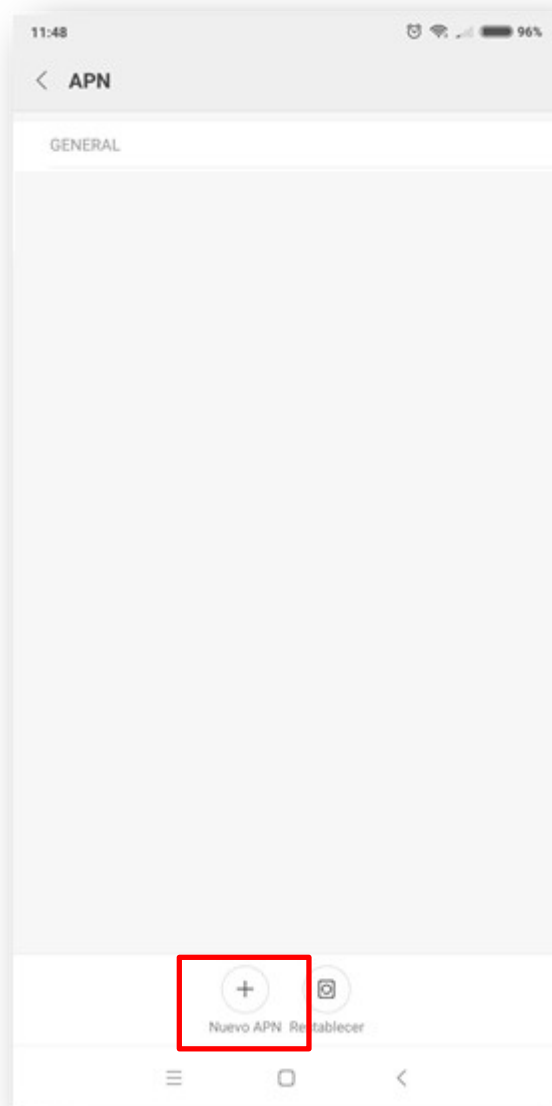

Manual de Configuración APN

ANDROID

V.8 y V.9

Manual de Configuración APN

CONFIGURACIÓN

A continuación, sigue los pasos para configurar el punto de acceso o APN para poder navegar en un móvil con Android.

Paso 1. Para configurar su APN deberá ir a **Ajustes >> Tarjetas Sim's y Redes Móviles**

Ajustes

Tarjetas SIM y redes móviles

Manual de Configuración APN

Paso 2. Para continuar deberá ir a **Ajustes de la Tarjeta SIM (pinchamos en la tarjeta nuestra) >> Nombres de Puntos de Acceso**

Ajustes de Tarjeta SIM

Nombres de Puntos de Acceso

Manual de Configuración APN

Paso 3. Ahora haga click en **Añadir nuevo APN**

Nuevo APN

Manual de Configuración APN

Paso 4. A continuación defina los siguientes parámetros tal cual se le muestra en la imagen de a continuación.