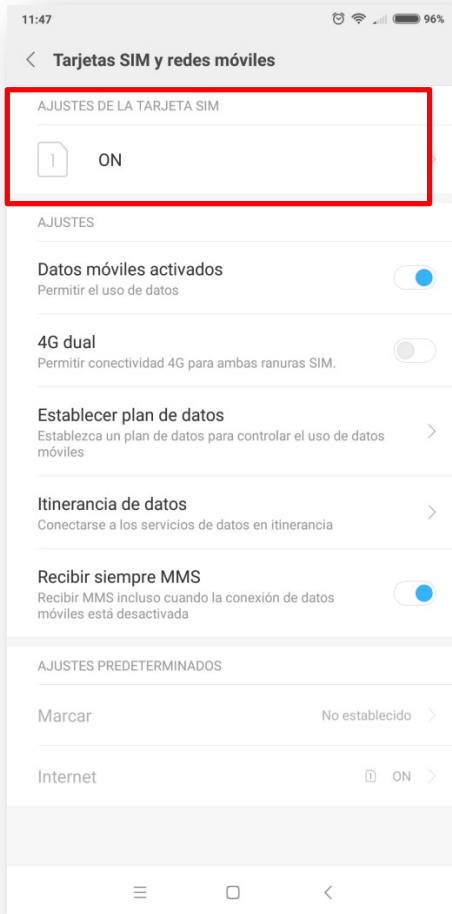

Manual de Configuración APN

ANDROID

V.8 y V.9

Manual de Configuración APN

CONFIGURACIÓN

A continuación, sigue los pasos para configurar el punto de acceso o APN para poder navegar en un móvil con Android.

Paso 1. Para configurar su APN deberá ir a **Ajustes >> Tarjetas Sim's y Redes Móviles**

Ajustes

Tarjetas SIM y redes móviles

Manual de Configuración APN

Paso 2. Para continuar deberá ir a **Ajustes de la Tarjeta SIM (pinchamos en la tarjeta nuestra) >> Nombres de Puntos de Acceso**

Ajustes de Tarjeta SIM