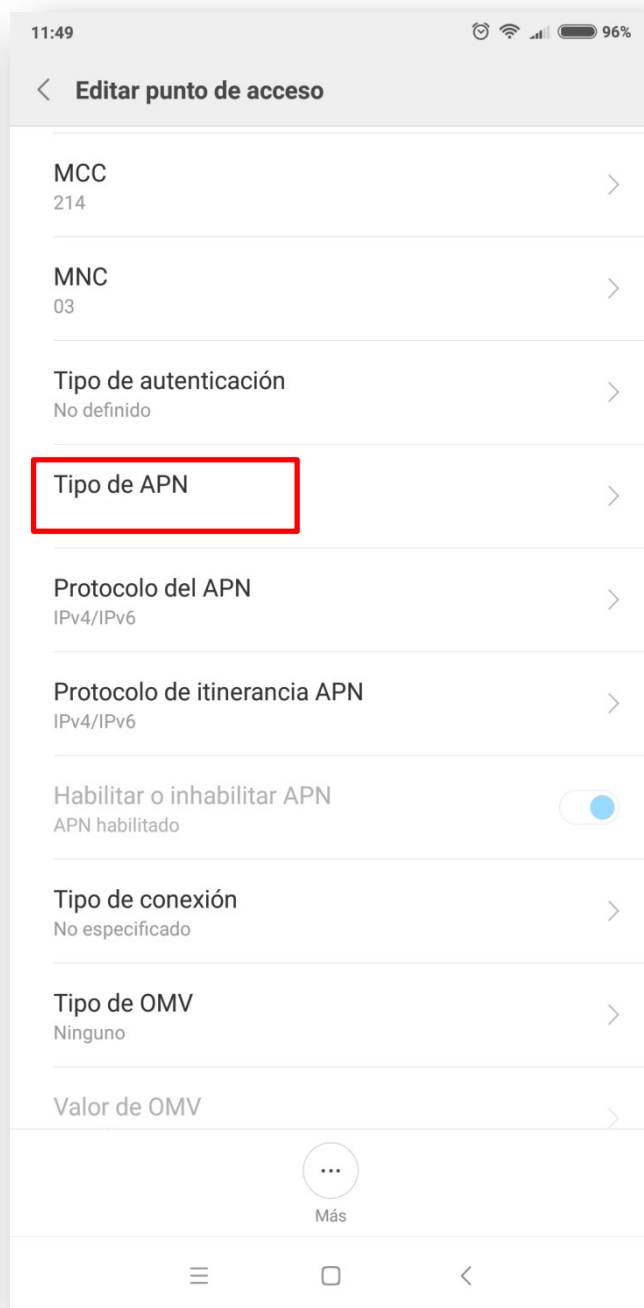

Manual de Configuración APN

ANDROID

V.8 y V.9

Manual de Configuración APN

CONFIGURACIÓN

A continuación, sigue los pasos para configurar el punto de acceso o APN para poder navegar en un móvil con Android.

Paso 1. Para configurar su APN deberá ir a **Ajustes >> Tarjetas Sim's y Redes Móviles**

Ajustes

Tarjetas SIM y redes móviles

Manual de Configuración APN

Paso 2. Para continuar deberá ir a **Ajustes de la Tarjeta SIM (pinchamos en la tarjeta nuestra) >> Nombres de Puntos de Acceso**

Ajustes de Tarjeta SIM

Nombres de Puntos de Acceso

Manual de Configuración APN

Paso 3. Ahora haga click en **Añadir nuevo APN**

Nuevo APN

Manual de Configuración APN

Paso 4. A continuación defina los siguientes parámetros tal cual se le muestra en la imagen de a continuación.

Parámetros:

Nombre: Airecom

APN: lcrinternet

Airecom Internet S.L.
Plaza Playilla de la Red S/N
Sanlúcar de Barrameda - 856 560 560

Manual de Configuración APN

Paso 5. Una vez completado este proceso, guardamos nuestro APN creado, y lo seleccionamos.