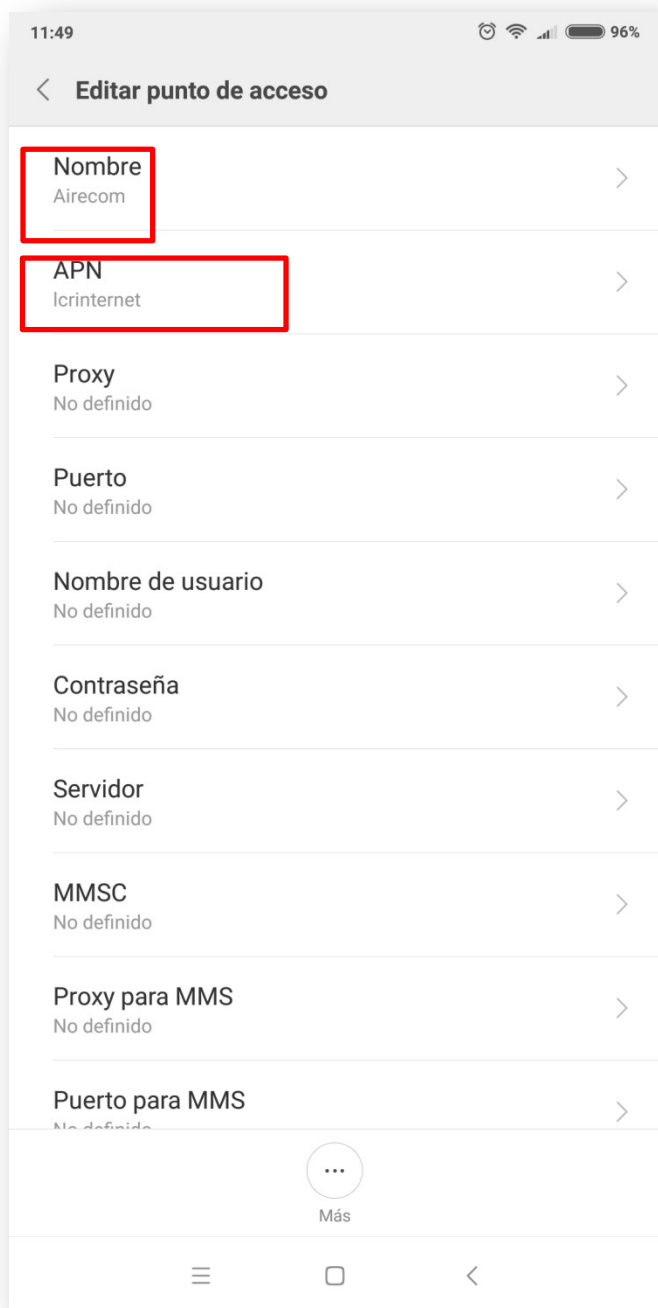

Manual de Configuración APN

ANDROID

V.8 y V.9

Manual de Configuración APN

CONFIGURACIÓN

A continuación, sigue los pasos para configurar el punto de acceso o APN para poder navegar en un móvil con Android.

Paso 1. Para configurar su APN deberá ir a **Ajustes >> Tarjetas Sim's y Redes Móviles**

Ajustes

Tarjetas SIM y redes móviles

Manual de Configuración APN

Paso 2. Para continuar deberá ir a **Ajustes de la Tarjeta SIM (pinchamos en la tarjeta nuestra) >> Nombres de Puntos de Acceso**

Ajustes de Tarjeta SIM

Nombres de Puntos de Acceso

Manual de Configuración APN

Paso 3. Ahora haga click en **Añadir nuevo APN**

Nuevo APN

Manual de Configuración APN

Paso 4. A continuación defina los siguientes parámetros tal cual se le muestra en la imagen de a continuación.

Parámetros:

Nombre: Airecom

APN: lcrinternet

Airecom Internet S.L.
Plaza Playilla de la Red S/N
Sanlúcar de Barrameda - 856 560 560

Manual de Configuración APN

Paso 5. Una vez completado este proceso, guardamos nuestro APN creado, y lo seleccionamos.